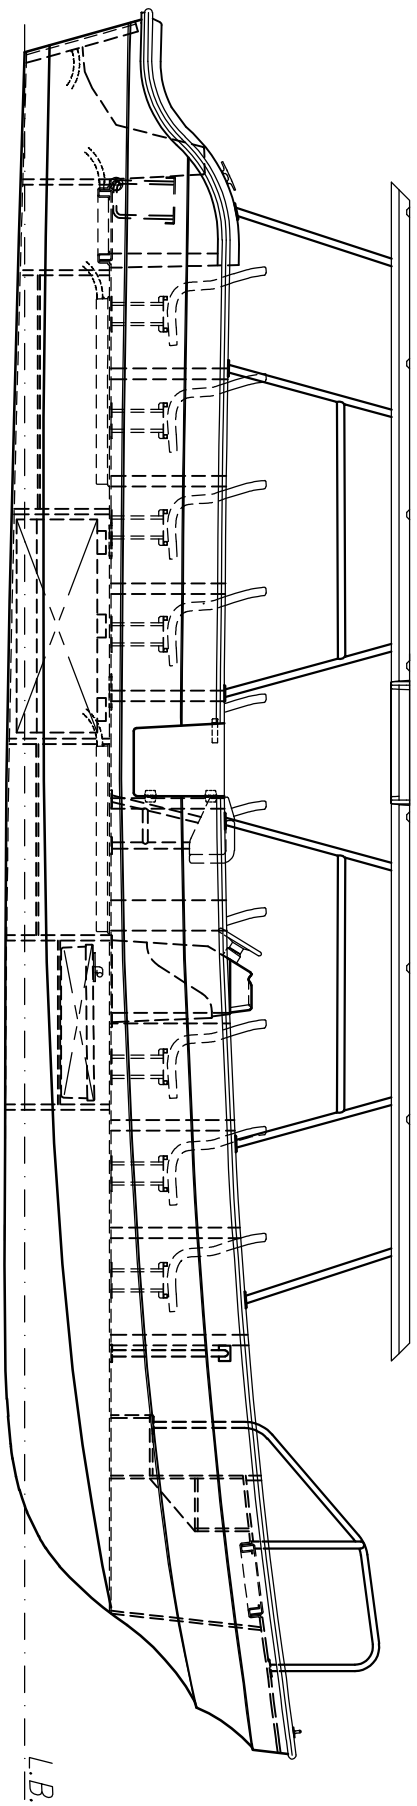

VISTA SUPERIOR

VISTA LATERAL

eduardoño		E38BOZ-ESP	
Contiene: BOTE E38BOZ-ESP		34 PASAJEROS -COMPUERTA LATERAL	
Dibujó: D. RAMIREZ C.	Fecha: 2023-05-30	escala: E23-034-38B-A	Rev: A
Revisó:	N. configuración: E23-034	Hoja N.: 1 DE 1	
Aprobó:	Cliente: OUTDOOR WORLD		